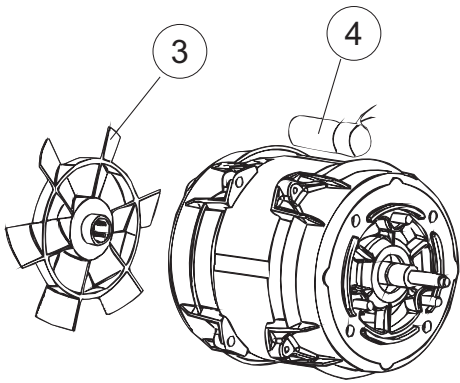

Spare parts catalogue
valid from serial no. 2972300 to serial no. 3026296

Catálogo de peças de reposição
número de série 2972300 até o número de série 3026296

DC502/6M

1

6

(*) Pièce détaché conseillé.

Page	Position	Code pièce détachée	Ancien code	Description	Um
1	1	004261		DESSUS	NR
1	2	022159		PANNEAU ARRIERE	NR
1	3	035113		CONSOLE DE SUPPORT	NR
1	4	437081		JOINT PORTE 50/505	NR
1	5	994012		FERMETURE PORTE POUR LAVE-VAISSELLES	NR
1	6	417041		ECROU DE FEUILLURE PORTE POUR LAVE-	NR
1	7	307003		ECROU TIGE ARRETR PORTE	NR
1	8	029732		PORTE	NR
1	9	325066		ECHELON FERMETURE PORTERRES	NR
1	10	311019		CHARNIERE PORTE D18/G25	NR
1	11	325036		PIVOT	NR
1	12	304021		AXES TIRANT POUR PORTE POUR LAVE- VAISSELLE	NR
1	13	035112		PANNEAU COMPOSANTS ELECTRIQUES	NR
1	14	012338		PANNEAU AVANT	NR
1	15	030195		PROTECTION INFERIEURE POUR SOCLE POUR LAVE-VERRES	NR
1	16	040123		BASE CHSSIS LA500	NR
1	17	461019		VERRIN HEXAGONAL REGLABLE POUR LAVE-	NR
1	18	480153		BOUCHON	NR
1	19	459006		CHAUMARD D INT 9 EST 16	NR
1	20	459004		CHAUMARD POUR POMPE DE VIDANGE	NR
1	22	480043		TUYAU GAUCHE POIGNEE' GRISE 7016	NR
1	23	480042		TUYAU DROITE POIGNEE'GRISE 7016	NR
2	1	224031		PRESSOSTAT	NR
2	4	143235		TUYAU	MT
2	5	220011		BORNIER POUR LE RACCORDEMENT	NR
2	6	299040		FICHE SCHUKO 90 CABL.102,5 MT.	NR
2	7	459005		FIXE-CABLE	NR
2	8	74169		RESISTANCE 2100W 230V	NR
2	9	437086		JOINT RESISTANCE CUVE	NR
2	10	236047		THERMOSTAT CUVE SECURITE 95C	NR
2	11	236061		THERMOSTAT 127	NR
2	12	456002		JOINT TORIQUE O-RING	NR