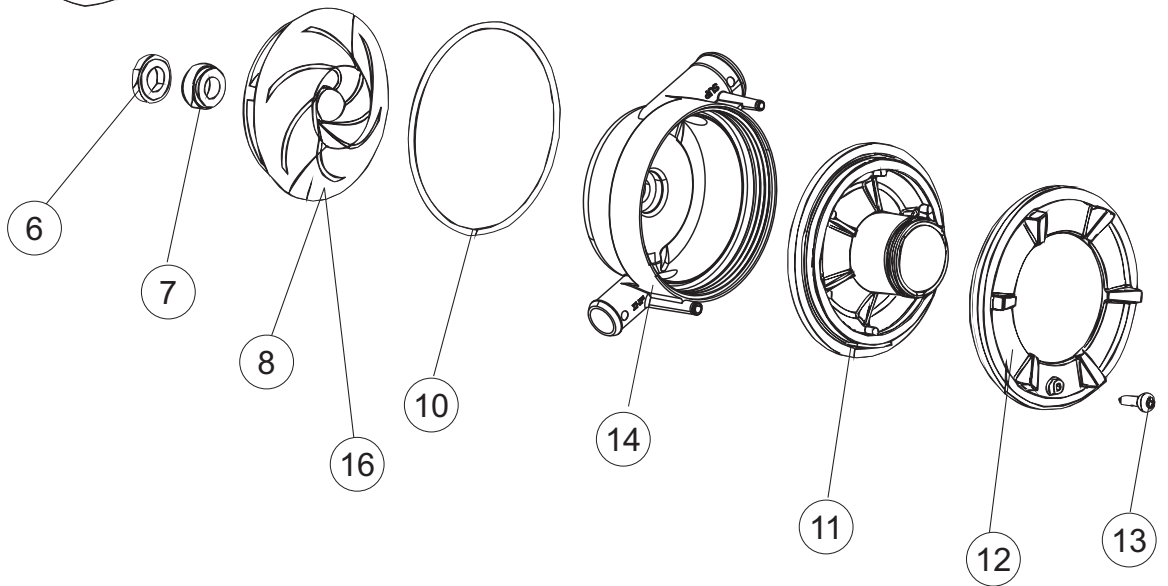

Spare parts catalogue
valid from serial no. 2972300 to serial no. 3026296

Catálogo de peças de reposição
número de série 2972300 até o número de série 3026296

DC502/6M

1

6

(*) Pièce détaché conseillé.

Page	Position	Code pièce détachée	Ancien code	Description	Um
1	1	004261		DESSUS	NR
1	2	022159		PANNEAU ARRIERE	NR
1	3	035113		CONSOLE DE SUPPORT	NR
1	4	437081		JOINT PORTE 50/505	NR
1	5	994012		FERMETURE PORTE POUR LAVE-VAISSELLES	NR
1	6	417041		ECROU DE FEUILLURE PORTE POUR LAVE-	NR
1	7	307003		ECROU TIGE ARRETR PORTE	NR
1	8	029732		PORTE	NR
1	9	325066		ECHELON FERMETURE PORTERRES	NR
1	10	311019		CHARNIERE PORTE D18/G25	NR
1	11	325036		PIVOT	NR
1	12	304021		AXES TIRANT POUR PORTE POUR LAVE- VAISSELLE	NR
1	13	035112		PANNEAU COMPOSANTS ELECTRIQUES	NR
1	14	012338		PANNEAU AVANT	NR
1	15	030195		PROTECTION INFERIEURE POUR SOCLE POUR LAVE-VERRES	NR
1	16	040123		BASE CHSSIS LA500	NR
1	17	461019		VERRIN HEXAGONAL REGLABLE POUR LAVE-	NR
1	18	480153		BOUCHON	NR
1	19	459006		CHAUMARD D INT 9 EST 16	NR
1	20	459004		CHAUMARD POUR POMPE DE VIDANGE	NR
1	22	480043		TUYAU GAUCHE POIGNEE' GRISE 7016	NR
1	23	480042		TUYAU DROITE POIGNEE'GRISE 7016	NR
2	1	224031		PRESSOSTAT	NR
2	4	143235		TUYAU	MT
2	5	220011		BORNIER POUR LE RACCORDEMENT	NR
2	6	299040		FICHE SCHUKO 90 CABL.102,5 MT.	NR
2	7	459005		FIXE-CABLE	NR
2	8	74169		RESISTANCE 2100W 230V	NR
2	9	437086		JOINT RESISTANCE CUVE	NR
2	10	236047		THERMOSTAT CUVE SECURITE 95C	NR
2	11	236061		THERMOSTAT 127	NR
2	12	456002		JOINT TORIQUE O-RING	NR