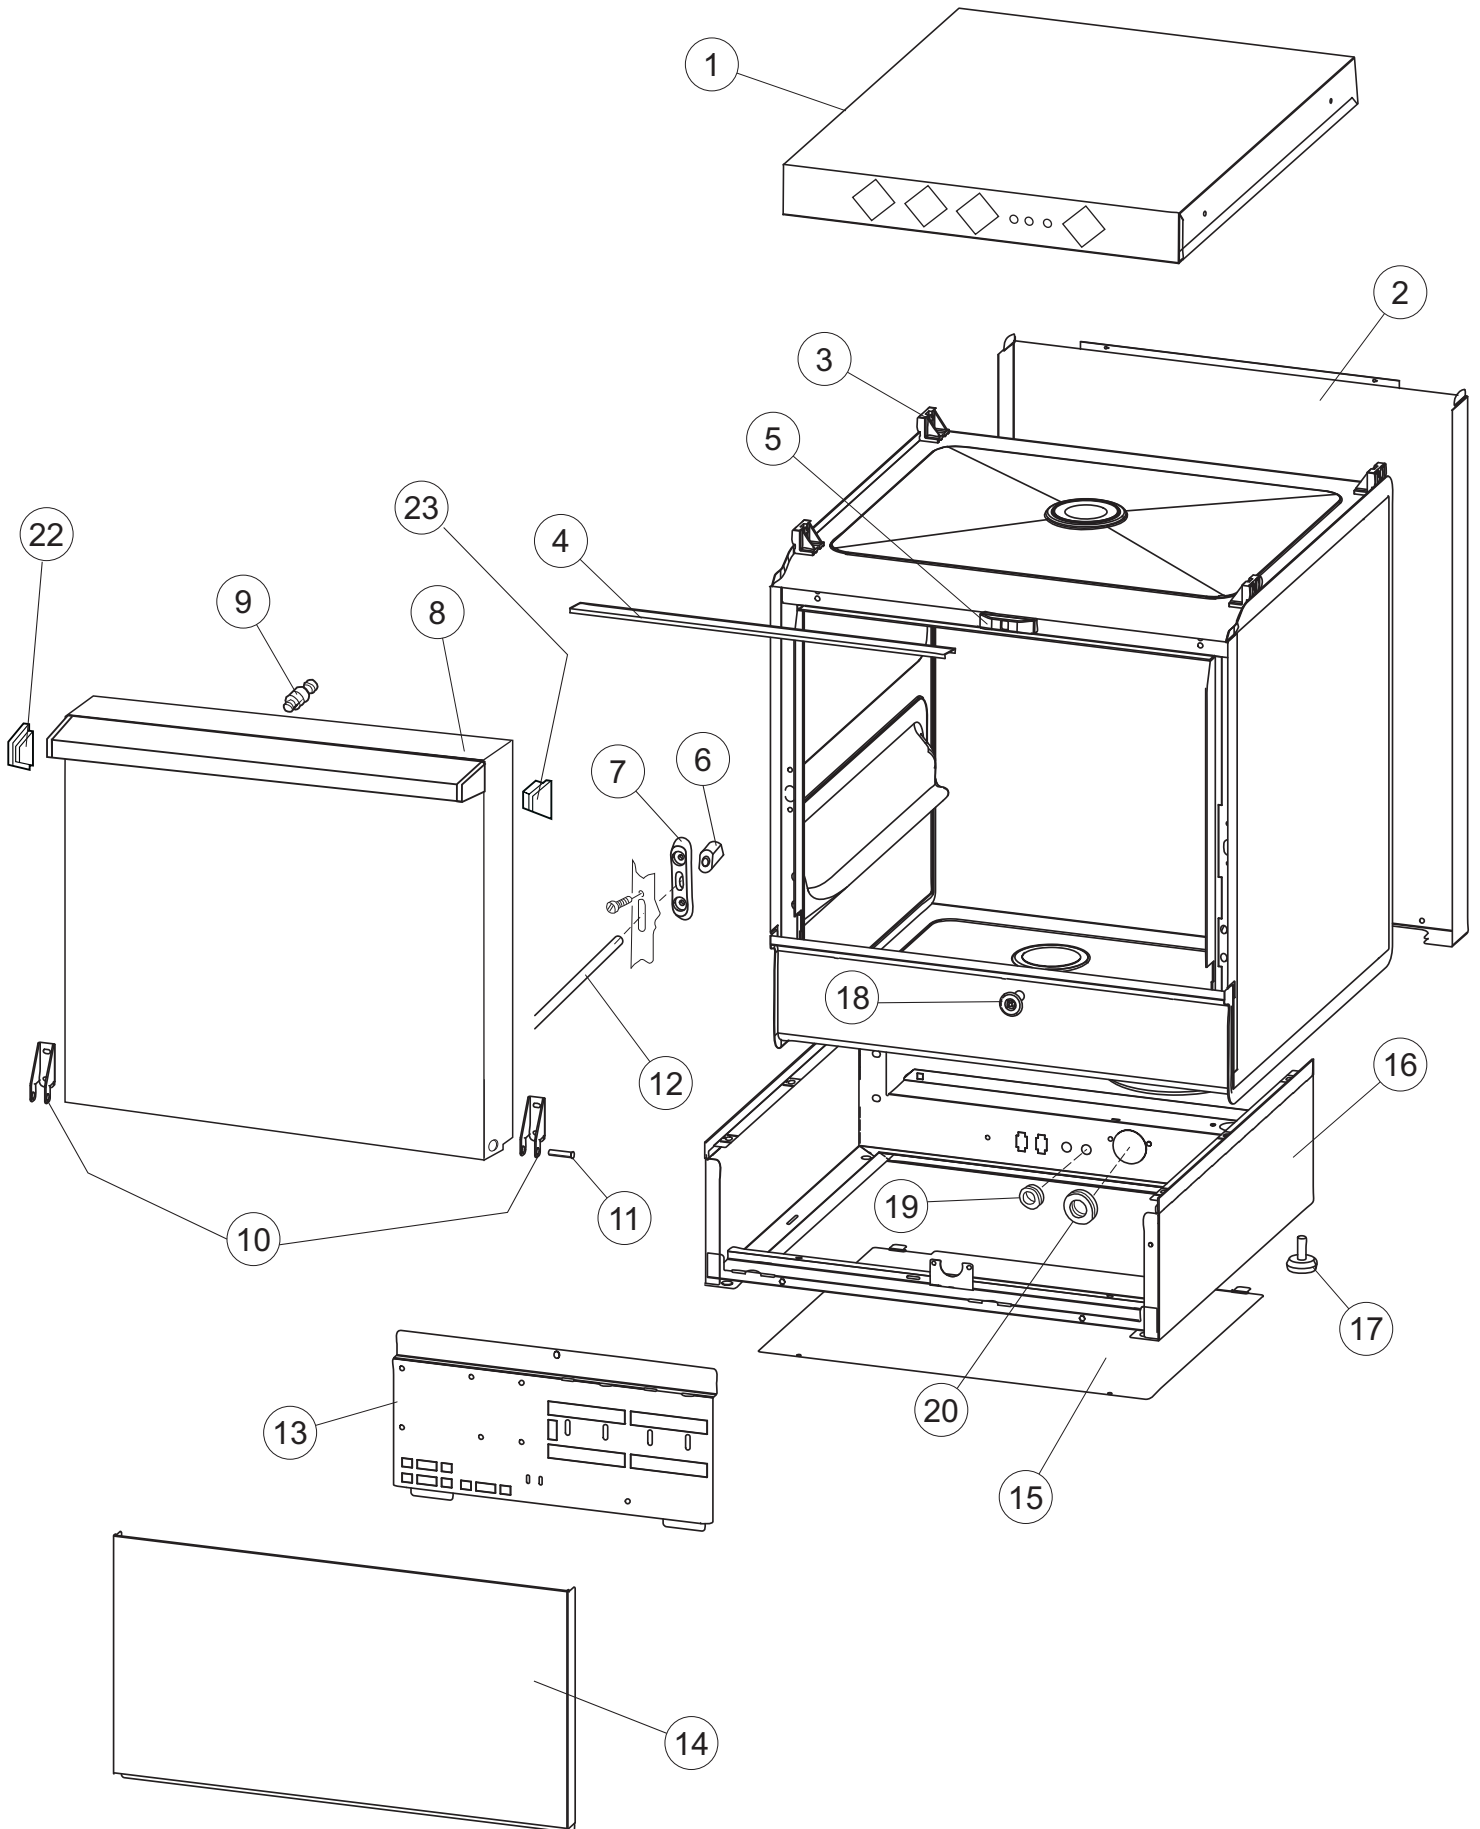

Spare parts catalogue
valid from serial no. 2972300 to serial no. 3026296

Catálogo de peças de reposição
número de série 2972300 até o número de série 3026296

DC502/6M

1

6

(*) Pièce détaché conseillé.

Page	Position	Code pièce détachée	Ancien code	Description	Um
1	1	004261		DESSUS	NR
1	2	022159		PANNEAU ARRIERE	NR
1	3	035113		CONSOLE DE SUPPORT	NR
1	4	437081		JOINT PORTE 50/505	NR
1	5	994012		FERMETURE PORTE POUR LAVE-VAISSELLES	NR
1	6	417041		ECROU DE FEUILLURE PORTE POUR LAVE-	NR
1	7	307003		ECROU TIGE ARRETR PORTE	NR
1	8	029732		PORTE	NR
1	9	325066		ECHELON FERMETURE PORTERRES	NR
1	10	311019		CHARNIERE PORTE D18/G25	NR
1	11	325036		PIVOT	NR
1	12	304021		AXES TIRANT POUR PORTE POUR LAVE- VAISSELLE	NR
1	13	035112		PANNEAU COMPOSANTS ELECTRIQUES	NR
1	14	012338		PANNEAU AVANT	NR
1	15	030195		PROTECTION INFERIEURE POUR SOCLE POUR LAVE-VERRES	NR
1	16	040123		BASE CHSSIS LA500	NR
1	17	461019		VERRIN HEXAGONAL REGLABLE POUR LAVE-	NR
1	18	480153		BOUCHON	NR
1	19	459006		CHAUMARD D INT 9 EST 16	NR
1	20	459004		CHAUMARD POUR POMPE DE VIDANGE	NR
1	22	480043		TUYAU GAUCHE POIGNEE' GRISE 7016	NR
1	23	480042		TUYAU DROITE POIGNEE'GRISE 7016	NR
2	1	224031		PRESSOSTAT	NR
2	4	143235		TUYAU	MT
2	5	220011		BORNIER POUR LE RACCORDEMENT	NR
2	6	299040		FICHE SCHUKO 90 CABL.102,5 MT.	NR
2	7	459005		FIXE-CABLE	NR
2	8	74169		RESISTANCE 2100W 230V	NR
2	9	437086		JOINT RESISTANCE CUVE	NR
2	10	236047		THERMOSTAT CUVE SECURITE 95C	NR
2	11	236061		THERMOSTAT 127	NR
2	12	456002		JOINT TORIQUE O-RING	NR