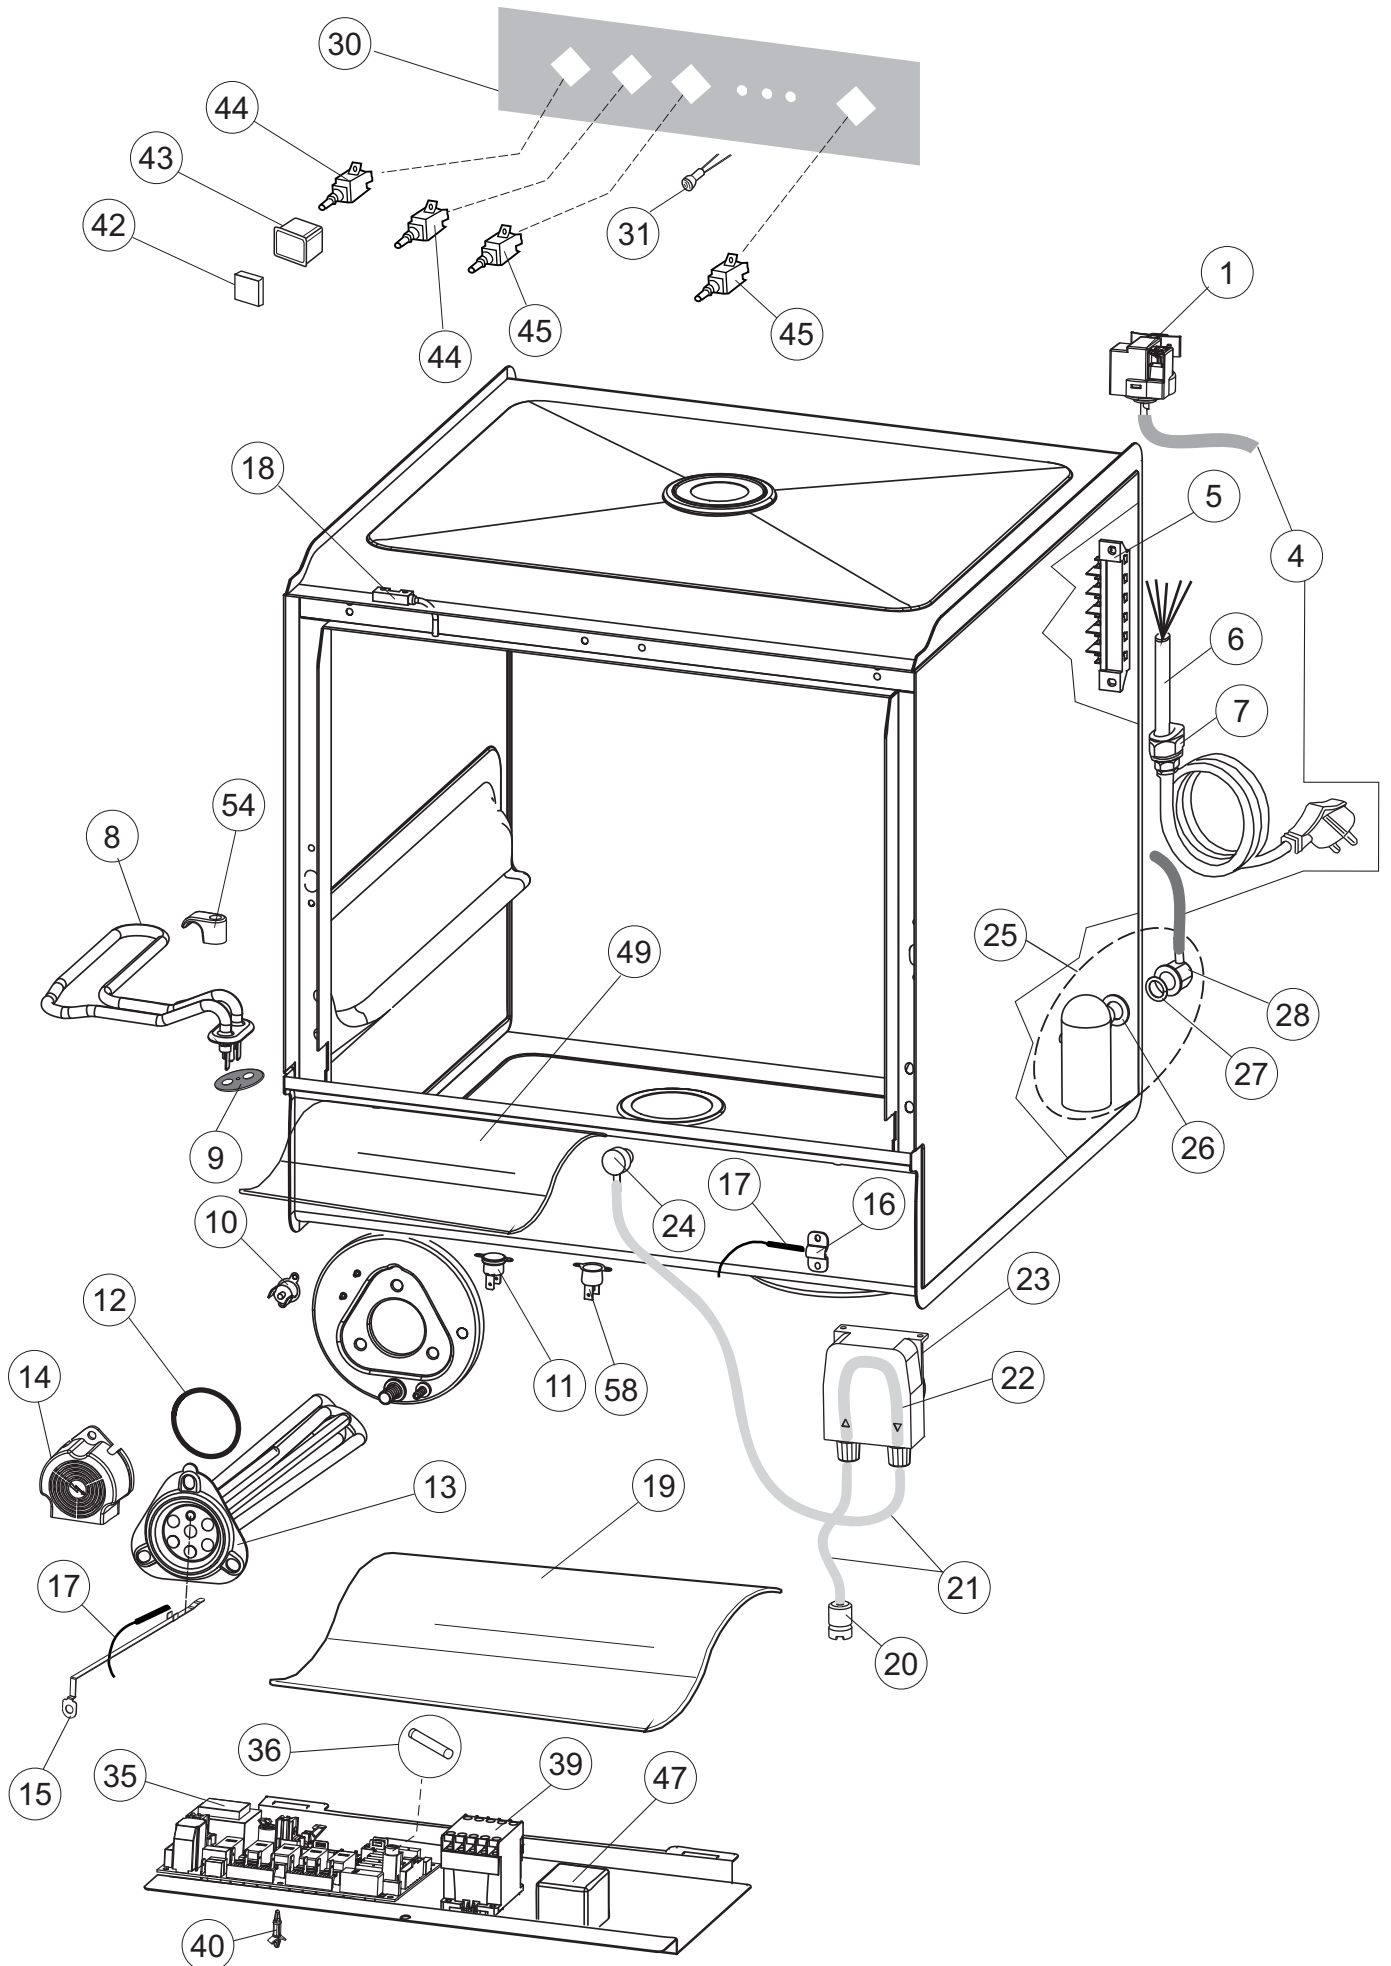

Spare parts catalogue
valid from serial no. 2972300 to serial no. 3026296

Catálogo de peças de reposição
número de série 2972300 até o número de série 3026296

DC502/6M

1

6

(*) Pièce détaché conseillé.

Page	Position	Code pièce détachée	Ancien code	Description	Um
1	1	004261		DESSUS	NR
1	2	022159		PANNEAU ARRIERE	NR
1	3	035113		CONSOLE DE SUPPORT	NR
1	4	437081		JOINT PORTE 50/505	NR
1	5	994012		FERMETURE PORTE POUR LAVE-VAISSELLES	NR
1	6	417041		ECROU DE FEUILLURE PORTE POUR LAVE-	NR
1	7	307003		ECROU TIGE ARRETR PORTE	NR
1	8	029732		PORTE	NR
1	9	325066		ECHELON FERMETURE PORTERRES	NR
1	10	311019		CHARNIERE PORTE D18/G25	NR
1	11	325036		PIVOT	NR
1	12	304021		AXES TIRANT POUR PORTE POUR LAVE- VAISSELLE	NR
1	13	035112		PANNEAU COMPOSANTS ELECTRIQUES	NR
1	14	012338		PANNEAU AVANT	NR
1	15	030195		PROTECTION INFERIEURE POUR SOCLE POUR LAVE-VERRES	NR
1	16	040123		BASE CHSSIS LA500	NR
1	17	461019		VERRIN HEXAGONAL REGLABLE POUR LAVE-	NR
1	18	480153		BOUCHON	NR
1	19	459006		CHAUMARD D INT 9 EST 16	NR
1	20	459004		CHAUMARD POUR POMPE DE VIDANGE	NR
1	22	480043		TUYAU GAUCHE POIGNEE' GRISE 7016	NR
1	23	480042		TUYAU DROITE POIGNEE'GRISE 7016	NR
2	1	224031		PRESSOSTAT	NR
2	4	143235		TUYAU	MT
2	5	220011		BORNIER POUR LE RACCORDEMENT	NR
2	6	299040		FICHE SCHUKO 90 CABL.102,5 MT.	NR
2	7	459005		FIXE-CABLE	NR
2	8	74169		RESISTANCE 2100W 230V	NR
2	9	437086		JOINT RESISTANCE CUVE	NR
2	10	236047		THERMOSTAT CUVE SECURITE 95C	NR
2	11	236061		THERMOSTAT 127	NR
2	12	456002		JOINT TORIQUE O-RING	NR