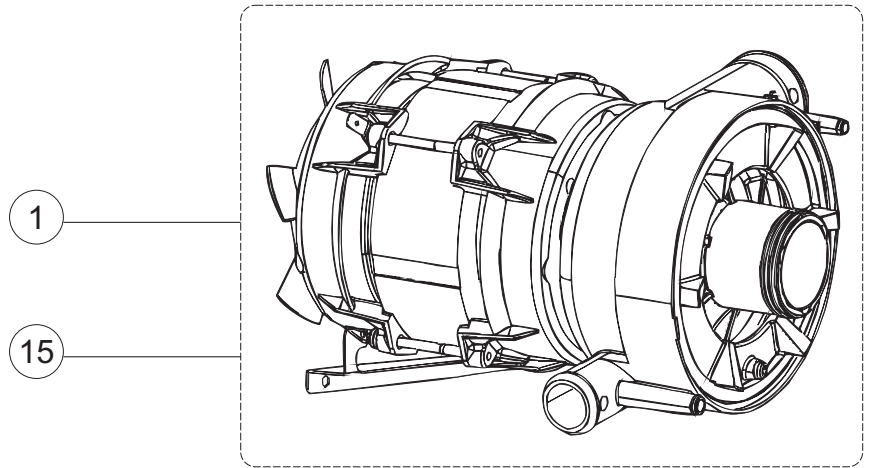

Spare parts catalogue
valid from serial no. 2972300 to serial no. 3026296

Catálogo de peças de reposição
número de série 2972300 até o número de série 3026296

DC502/6M

1

6

(*) Pièce détaché conseillé.

Page	Position	Code pièce détachée	Ancien code	Description	Um
1	1	004261		DESSUS	NR
1	2	022159		PANNEAU ARRIERE	NR
1	3	035113		CONSOLE DE SUPPORT	NR
1	4	437081		JOINT PORTE 50/505	NR
1	5	994012		FERMETURE PORTE POUR LAVE-VAISSELLES	NR
1	6	417041		ECROU DE FEUILLURE PORTE POUR LAVE-	NR
1	7	307003		ECROU TIGE ARRETR PORTE	NR
1	8	029732		PORTE	NR
1	9	325066		ECHELON FERMETURE PORTERRES	NR
1	10	311019		CHARNIERE PORTE D18/G25	NR
1	11	325036		PIVOT	NR
1	12	304021		AXES TIRANT POUR PORTE POUR LAVE- VAISSELLE	NR
1	13	035112		PANNEAU COMPOSANTS ELECTRIQUES	NR
1	14	012338		PANNEAU AVANT	NR
1	15	030195		PROTECTION INFERIEURE POUR SOCLE POUR LAVE-VERRES	NR
1	16	040123		BASE CHSSIS LA500	NR
1	17	461019		VERRIN HEXAGONAL REGLABLE POUR LAVE-	NR
1	18	480153		BOUCHON	NR
1	19	459006		CHAUMARD D INT 9 EST 16	NR
1	20	459004		CHAUMARD POUR POMPE DE VIDANGE	NR
1	22	480043		TUYAU GAUCHE POIGNEE' GRISE 7016	NR
1	23	480042		TUYAU DROITE POIGNEE'GRISE 7016	NR
2	1	224031		PRESSOSTAT	NR
2	4	143235		TUYAU	MT
2	5	220011		BORNIER POUR LE RACCORDEMENT	NR
2	6	299040		FICHE SCHUKO 90 CABL.102,5 MT.	NR
2	7	459005		FIXE-CABLE	NR
2	8	74169		RESISTANCE 2100W 230V	NR
2	9	437086		JOINT RESISTANCE CUVE	NR
2	10	236047		THERMOSTAT CUVE SECURITE 95C	NR
2	11	236061		THERMOSTAT 127	NR
2	12	456002		JOINT TORIQUE O-RING	NR