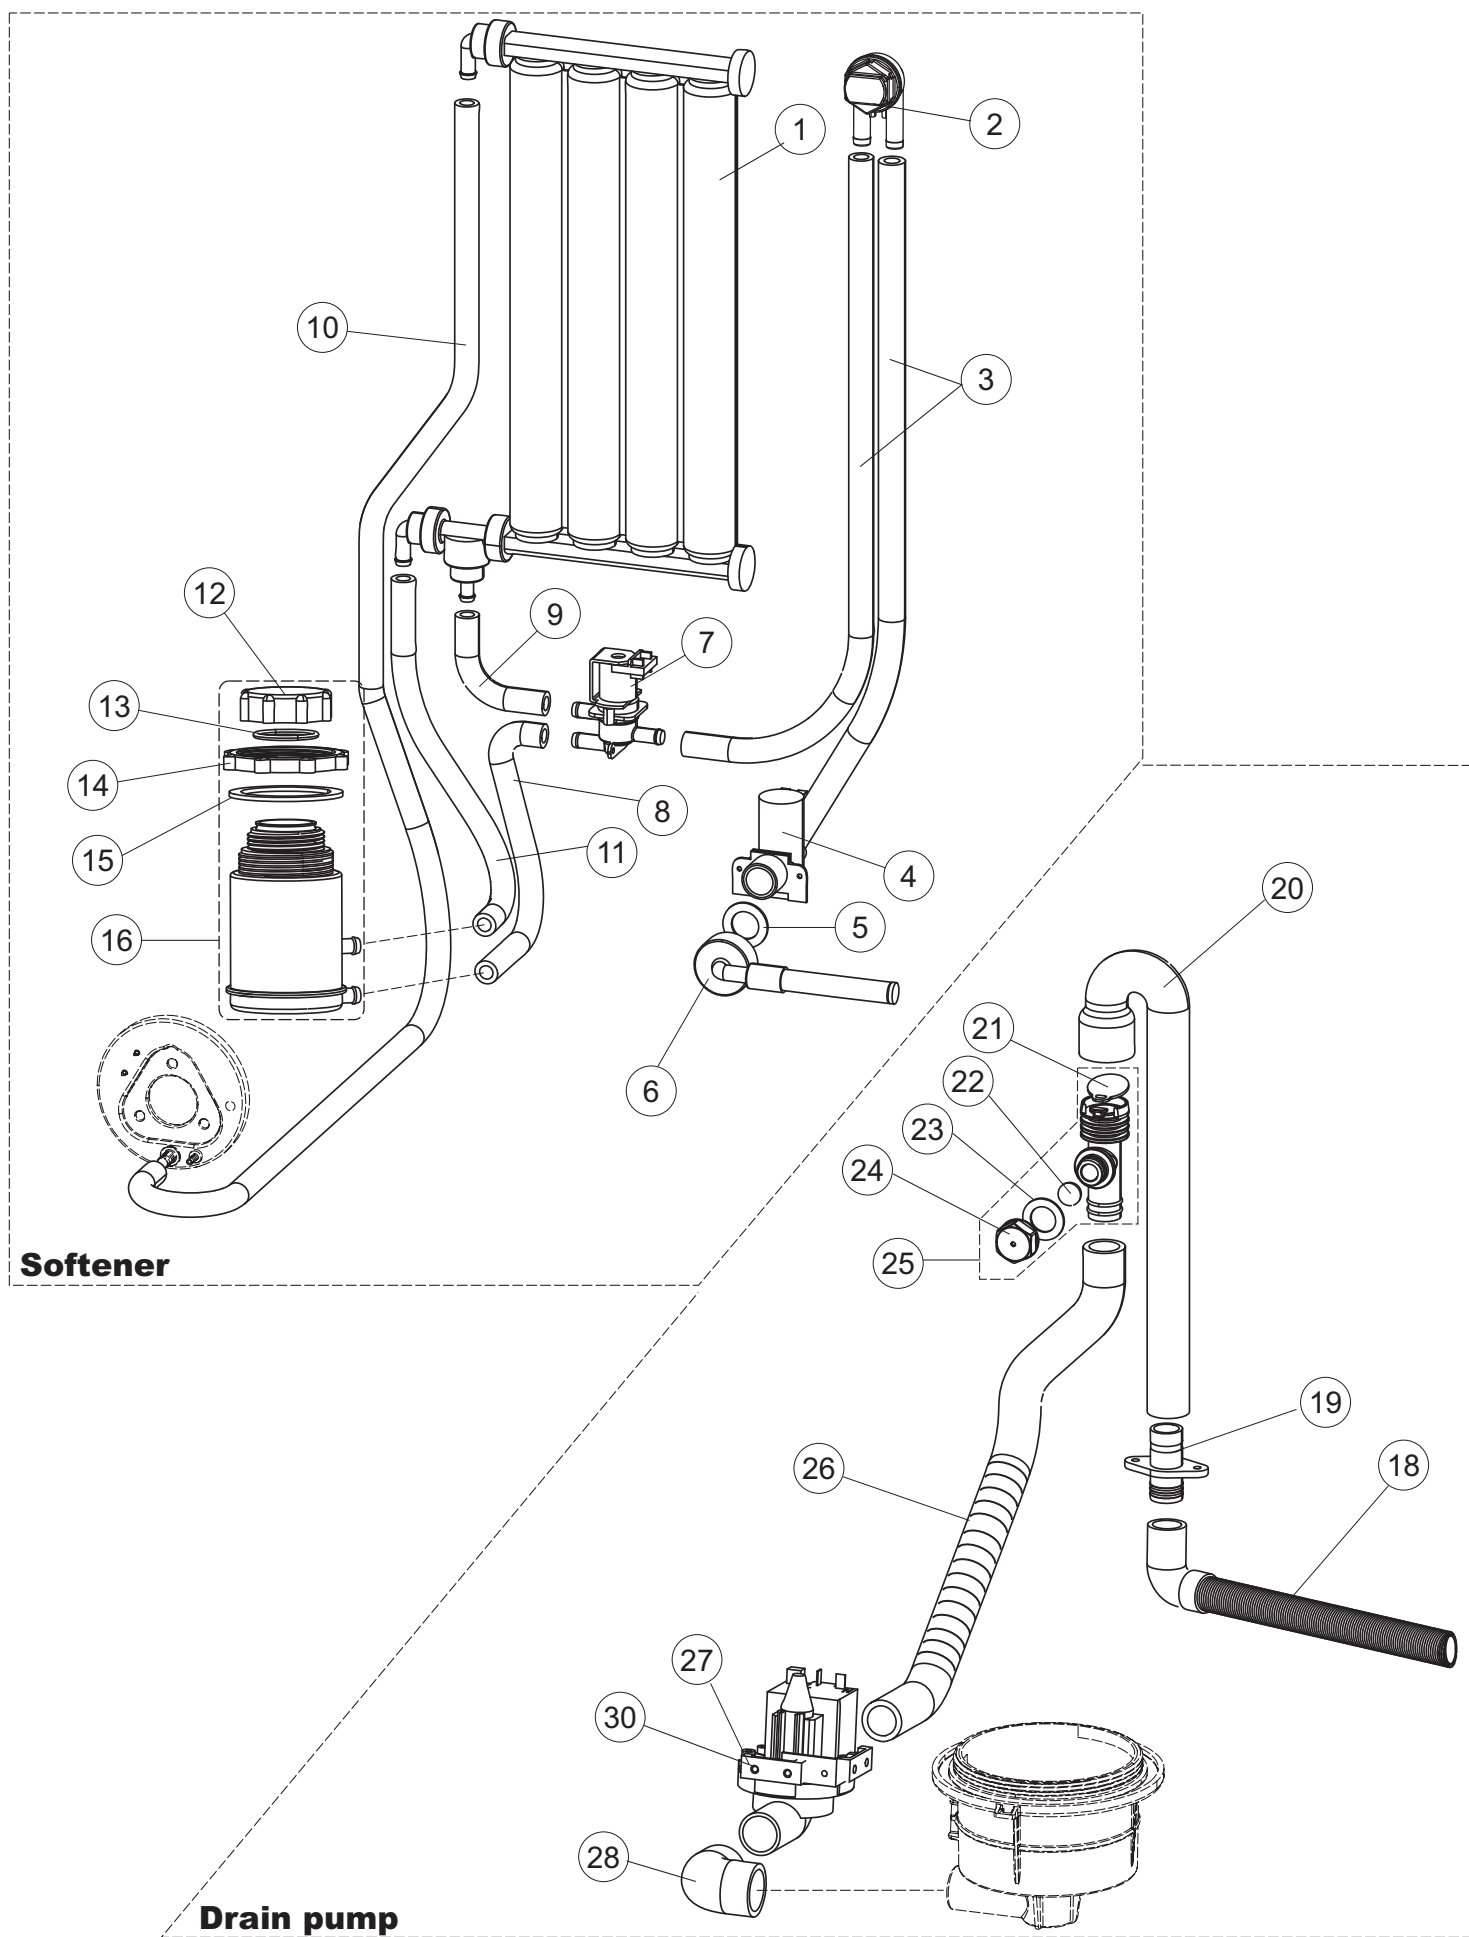

Spare parts catalogue
valid from serial no. 2972300 to serial no. 3026296

Catálogo de peças de reposição
número de série 2972300 até o número de série 3026296

DC502/6M

1

6

(*) Pièce détaché conseillé.

Page	Position	Code pièce détachée	Ancien code	Description	Um
1	1	004261		DESSUS	NR
1	2	022159		PANNEAU ARRIERE	NR
1	3	035113		CONSOLE DE SUPPORT	NR
1	4	437081		JOINT PORTE 50/505	NR
1	5	994012		FERMETURE PORTE POUR LAVE-VAISSELLES	NR
1	6	417041		ECROU DE FEUILLURE PORTE POUR LAVE-	NR
1	7	307003		ECROU TIGE ARRETR PORTE	NR
1	8	029732		PORTE	NR
1	9	325066		ECHELON FERMETURE PORTERRES	NR
1	10	311019		CHARNIERE PORTE D18/G25	NR
1	11	325036		PIVOT	NR
1	12	304021		AXES TIRANT POUR PORTE POUR LAVE- VAISSELLE	NR
1	13	035112		PANNEAU COMPOSANTS ELECTRIQUES	NR
1	14	012338		PANNEAU AVANT	NR
1	15	030195		PROTECTION INFERIEURE POUR SOCLE POUR LAVE-VERRES	NR
1	16	040123		BASE CHSSIS LA500	NR
1	17	461019		VERRIN HEXAGONAL REGLABLE POUR LAVE-	NR
1	18	480153		BOUCHON	NR
1	19	459006		CHAUMARD D INT 9 EST 16	NR
1	20	459004		CHAUMARD POUR POMPE DE VIDANGE	NR
1	22	480043		TUYAU GAUCHE POIGNEE' GRISE 7016	NR
1	23	480042		TUYAU DROITE POIGNEE'GRISE 7016	NR
2	1	224031		PRESSOSTAT	NR
2	4	143235		TUYAU	MT
2	5	220011		BORNIER POUR LE RACCORDEMENT	NR
2	6	299040		FICHE SCHUKO 90 CABL.102,5 MT.	NR
2	7	459005		FIXE-CABLE	NR
2	8	74169		RESISTANCE 2100W 230V	NR
2	9	437086		JOINT RESISTANCE CUVE	NR
2	10	236047		THERMOSTAT CUVE SECURITE 95C	NR
2	11	236061		THERMOSTAT 127	NR
2	12	456002		JOINT TORIQUE O-RING	NR